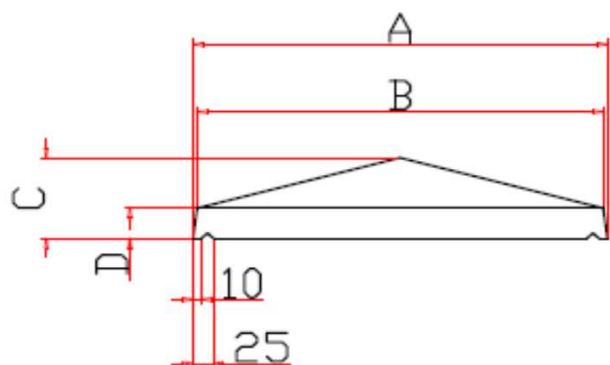

## PENANTAFDEKKERS

type	maat A cm	maat B cm	maat C cm	maat D cm	gewicht kg
PA290	29	28	7,8	4	10
PA400	40	39	9,2	4	21
PA510	51	50	10,7	4	38
PA620	62	61	12	5	66
PA840	84	83	12	5	122

## MUURAFDEKKERS

type	maat A cm	maat B cm	maat C cm	maat D cm	gewicht kg/m <sup>1</sup>
MA170	17	16,4	6	4,5	21
MA290	29	28,4	6	4,5	38
MA400	40	39,4	6	4,5	50
MA600	60	59,4	6	4,5	76

**Bovenstaande afmetingen zijn standaard.  
Maatwerk is altijd mogelijk op aanvraag.**