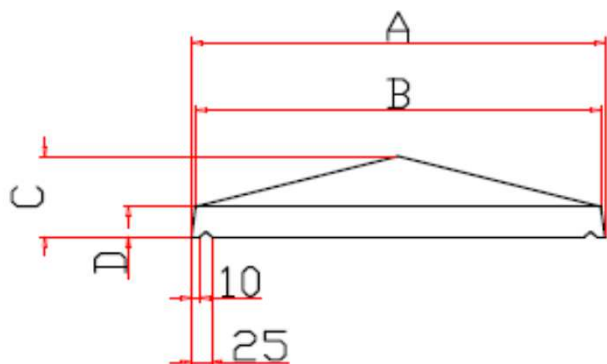

## PENANTAFDEKKERS

type	maat A cm	maat B cm	maat C cm	maat D cm	gewicht kg
PA290	29	28	7,8	4	10
PA400	40	39	9,2	4	21
PA510	51	50	10,7	4	38
PA620	62	61	12	5	66
PA840	84	83	12	5	122

## MUURAFDEKKERS

type	maat A cm	maat B cm	maat C cm	maat D cm	gewicht kg/m <sup>1</sup>
MA170	17	16,4	6	4,5	21
MA290	29	28,4	6	4,5	38
MA400	40	39,4	6	4,5	50
MA600	60	59,4	6	4,5	76

**Bovenstaande afmetingen zijn standaard.  
Maatwerk is altijd mogelijk op aanvraag.**